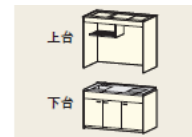

換気扇用排出口をご用意 上下分離構造の組立式

換気扇用の排出口をあらかじめ
ご用意。サイズ違いにも対応
できるよう固定板もご用意して
います。

上台と下台が分離
されているので、現場で簡単に
組立てられ施工が容易です。